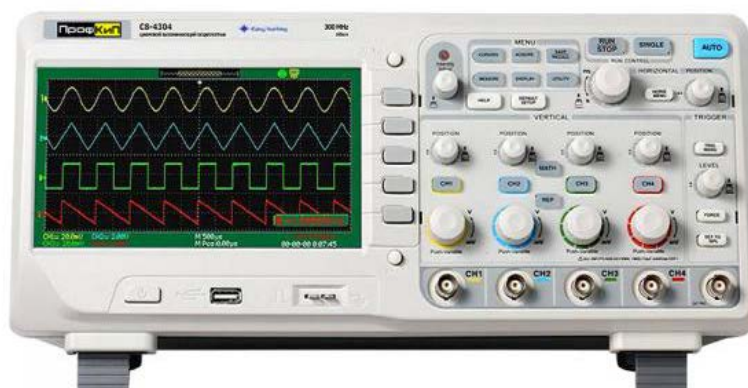

Осциллограф цифровой ПрофКиП С8-8304М

ПрофКиП С8-8304М – это профессиональный цифровой осциллограф с полосой пропускания 300 МГц и 4 каналами. Осциллограф универсальный ПрофКиП С8-8304М с разрешением дисплея 18х8 делений обеспечивает наблюдение сигнала на широком поле, отображая большее количество периодов сигнала, отличается совершенной платформой, обеспечивающей максимальную производительность, и делая работу с прибором удобной и комфортной. Частота дискретизации составляет 2 Гвыб /с. Осциллограф цифровой ПрофКиП С8-8304М – это универсальное решение, при необходимости проводить весь спектр измерений на самом современном уровне. Исследование фронтов, математическая обработка и анализ спектра обеспечивается наилучшим образом. Осциллограф универсальный ПрофКиП С8-8304М может быть рекомендованы научным и производственным учреждениям, сервисным службам в самых различных отраслях промышленности.

Особенности и преимущества осциллографа цифрового ПрофКиП С8-8304М

- Количество каналов: 4
- Полоса пропускания: 0 МГц ... 300 МГц
- Экран: 7 дюймов, цветной TFT (480x234) LCD
- Максимальная частота дискретизации: 2 Гвыб /с
- Эквивалентная частота дискретизации: 50 Гвыб /с
- Глубина памяти: 24 К
- Интерфейс: Double USB-Host, USB-Device, LAN, PASS /FALL out

Основные технические характеристики осциллографа цифрового ПрофКиП С8-8304М

Параметры	Значения
Полоса пропускания	0 МГц ... 300 МГц
Количество каналов	4 + 1 внешний канал синхронизации
Максимальная частота дискретизации	2 Гвыб /с 1 Гвыб /с (каждый канал)
Эквивалентная частота дискретизации	50 Гвыб /с
Глубина памяти	24 К 12 К (каждый канал)
Время нарастания	< 1.2 нс
Входной импеданс	1 МОм /13 пФ, 50 Ом
Диапазон временной развертки	1.0 нс /дел ... 50 с /дел сканирование: 100 мс /дел ... 50 с /дел