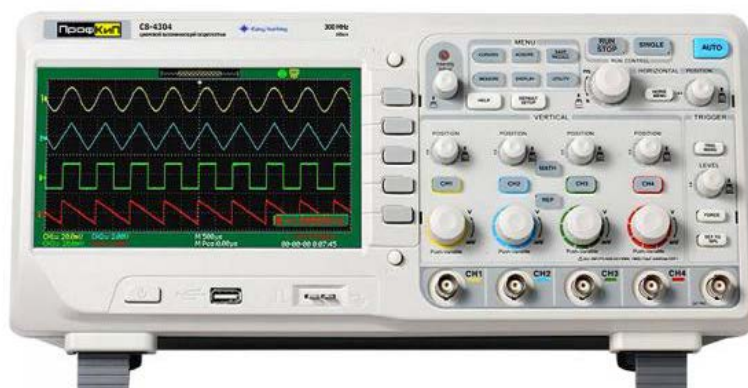

Осциллограф цифровой ПрофКиП С8-4304

ПрофКиП С8-4304 – это профессиональный цифровой осциллограф с полосой пропускания 300 МГц и 4 каналами. Осциллограф универсальный ПрофКиП С8-4304 с разрешением дисплея 18х8 делений обеспечивает наблюдение сигнала на широком поле, отображая большее количество периодов сигнала, отличается совершенной платформой, обеспечивающей максимальную производительность, и делая работу с прибором удобной и комфортной. Частота дискретизации составляет 2 Гвыб /с. Осциллограф цифровой ПрофКиП С8-4304 – это универсальное решение, при необходимости проводить весь спектр измерений на самом современном уровне. Исследование фронтов, математическая обработка и анализ спектра обеспечивается наилучшим образом. Осциллограф универсальный ПрофКиП С8-4304 может быть рекомендованы научным и производственным учреждениям, сервисным службам в самых различных отраслях промышленности.

Особенности и преимущества осциллографа цифрового ПрофКиП С8-4304

- Количество каналов: 4
- Полоса пропускания: 0 МГц ... 300 МГц
- Экран: 7 дюймов, цветной TFT (480x234) LCD
- Максимальная частота дискретизации: 2 Гвыб /с
- Эквивалентная частота дискретизации: 50 Гвыб /с
- Глубина памяти: 24 К
- Интерфейс: Double USB-Host, USB-Device, LAN, PASS /FALL out

Основные технические характеристики осциллографа цифрового ПрофКиП С8-4304

Параметры	Значения
Полоса пропускания	0 МГц ... 300 МГц
Количество каналов	4 + 1 внешний канал синхронизации
Максимальная частота дискретизации	2 Гвыб /с 1 Гвыб /с (каждый канал)
Эквивалентная частота дискретизации	50 Гвыб /с
Глубина памяти	24 К 12 К (каждый канал)
Время нарастания	< 1.2 нс
Входной импеданс	1 МОм /13 пФ, 50 Ом
Диапазон временной развертки	1.0 нс /дел ... 50 с /дел сканирование: 100 мс /дел ... 50 с /дел