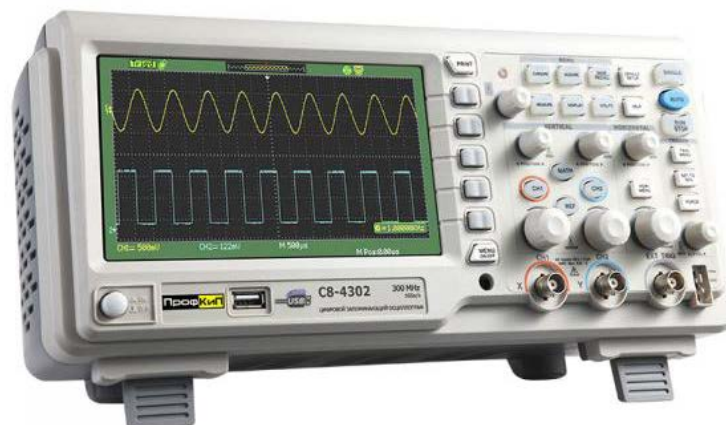

Осциллограф цифровой ПрофКип С8-4302

ПрофКип С8-4302 – это профессиональный цифровой осциллограф с полосой пропускания 300 МГц и 2 каналами. Осциллограф универсальный ПрофКип С8-4302 с разрешением дисплея 18х8 делений обеспечивает наблюдение сигнала на широком поле, отображая большее количество периодов сигнала, отличается совершенной платформой, обеспечивающей максимальную производительность, и делая работу с прибором удобной и комфортной. Частота дискретизации составляет 2 Гвыб /с. Осциллограф цифровой ПрофКип С8-4302 – это универсальное решение, при необходимости проводить весь спектр измерений на самом современном уровне. Исследование фронтов, математическая обработка и анализ спектра обеспечивается наилучшим образом. Осциллограф универсальный ПрофКип С8-4302 может быть рекомендованы научным и производственным учреждениям, сервисным службам в самых различных отраслях промышленности.

Особенности и преимущества осциллографа цифрового ПрофКип С8-4302

- Количество каналов: 2
- Полоса пропускания: 0 МГц ... 300 МГц
- Экран: 7 дюймов, цветной TFT (480x234) LCD
- Максимальная частота дискретизации: 2 Гвыб /с
- Эквивалентная частота дискретизации: 50 Гвыб /с
- Глубина памяти: 24 К
- Интерфейс: Double USB-Host, USB-Device, LAN, PASS /FALL out