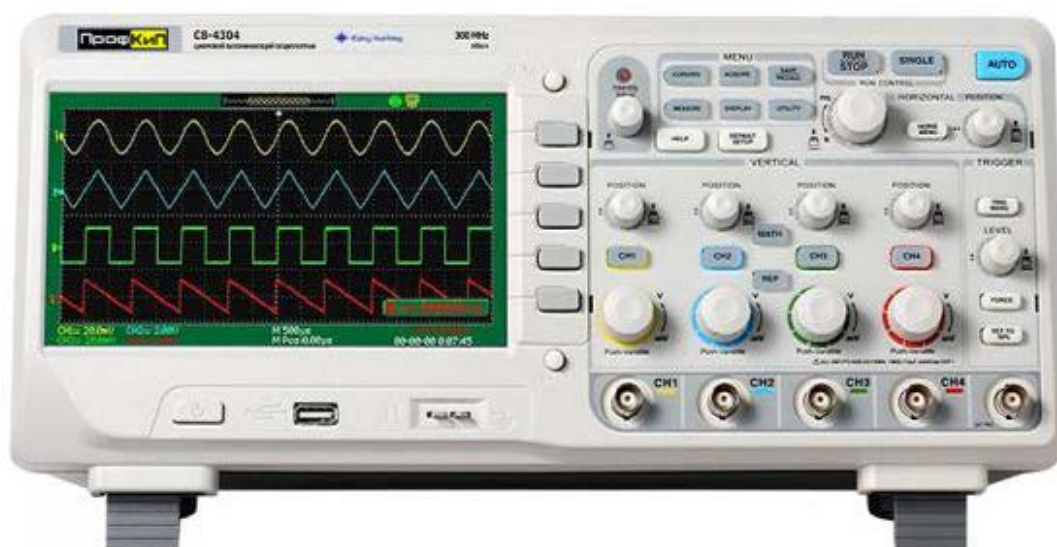

Цифровые осциллографы с полосой пропускания до 300 МГц

Архангельск (8182)63-90-72
Астана +7(7172)727-132
Астрахань (8512)99-46-04
Барнаул (3852)73-04-60
Белгород (4722)40-23-64
Брянск (4832)59-03-52
Владивосток (423)249-28-31
Волгоград (844)278-03-48
Вологда (8172)26-41-59
Воронеж (473)204-51-73
Екатеринбург (343)384-55-89
Иваново (4932)77-34-06
Ижевск (3412)26-03-58
Иркутск (395)279-98-46

Казань (843)206-01-48
Калининград (4012)72-03-81
Калуга (4842)92-23-67
Кемерово (3842)65-04-62
Киров (8332)68-02-04
Краснодар (861)203-40-90
Красноярск (391)204-63-61
Курск (4712)77-13-04
Липецк (4742)52-20-81
Магнитогорск (3519)55-03-13
Москва (495)268-04-70
Мурманск (8152)59-64-93
Набережные Челны (8552)20-53-41
Нижний Новгород (831)429-08-12

Новокузнецк (3843)20-46-81
Новосибирск (383)227-86-73
Омск (3812)21-46-40
Орел (4862)44-53-42
Оренбург (3532)37-68-04
Пенза (8412)22-31-16
Пермь (342)205-81-47
Ростов-на-Дону (863)308-18-15
Рязань (4912)46-61-64
Самара (846)206-03-16
Санкт-Петербург (812)309-46-40
Саратов (845)249-38-78
Севастополь (8692)22-31-93
Симферополь (3652)67-13-56

Смоленск (4812)29-41-54
Сочи (862)225-72-31
Ставрополь (8652)20-65-13
Сургут (3462)77-98-35
Тверь (4822)63-31-35
Томск (3822)98-41-53
Тула (4872)74-02-29
Тюмень (3452)66-21-18
Ульяновск (8422)24-23-59
Уфа (347)22948 -12
Хабаровск (4212)92-98-04
Челябинск (351)202-03-61
Череповец (8202)49-02-64
Ярославль (4852)69-52-93

Киргизия (996)312-96-26-47 Казахстан (772)734-952-31 Таджикистан (992)427-82-92-69

Единый адрес для всех регионов: ppf@nt-rt.ru || www.profkipp.nt-rt.ru