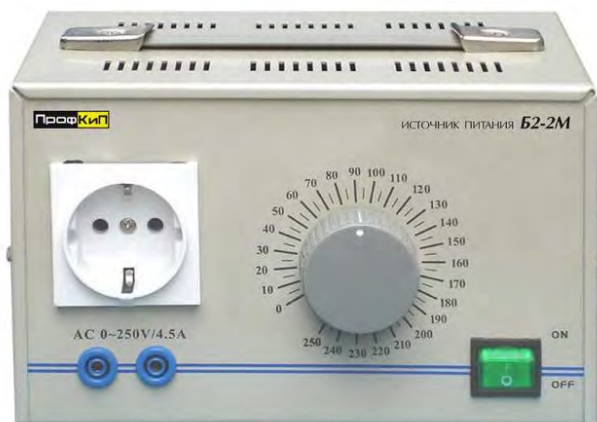

1-канальные источники питания мощностью до 750 Вт

Источник питания ПрофКип Б2-2М

- Входное напряжение: 220 (230) В
- Выходное напряжение: 0 В ... 250 В
- Максимальная мощность: 500 ВА
- Максимальный ток: 2.5 А
- Габаритные размеры, вес: 200x120x150 мм, 4 кг