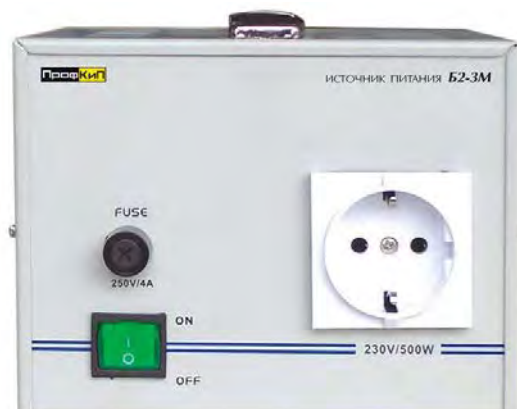

Источник питания ПрофКип Б2-3М

- Входное напряжение: 220 (230) В
- Выходное напряжение: 220 (230) В
- Максимальная мощность: 500 ВА
- Максимальный ток: 2.5 А
- Габаритные размеры, вес: 160x120x200 мм, 6 кг